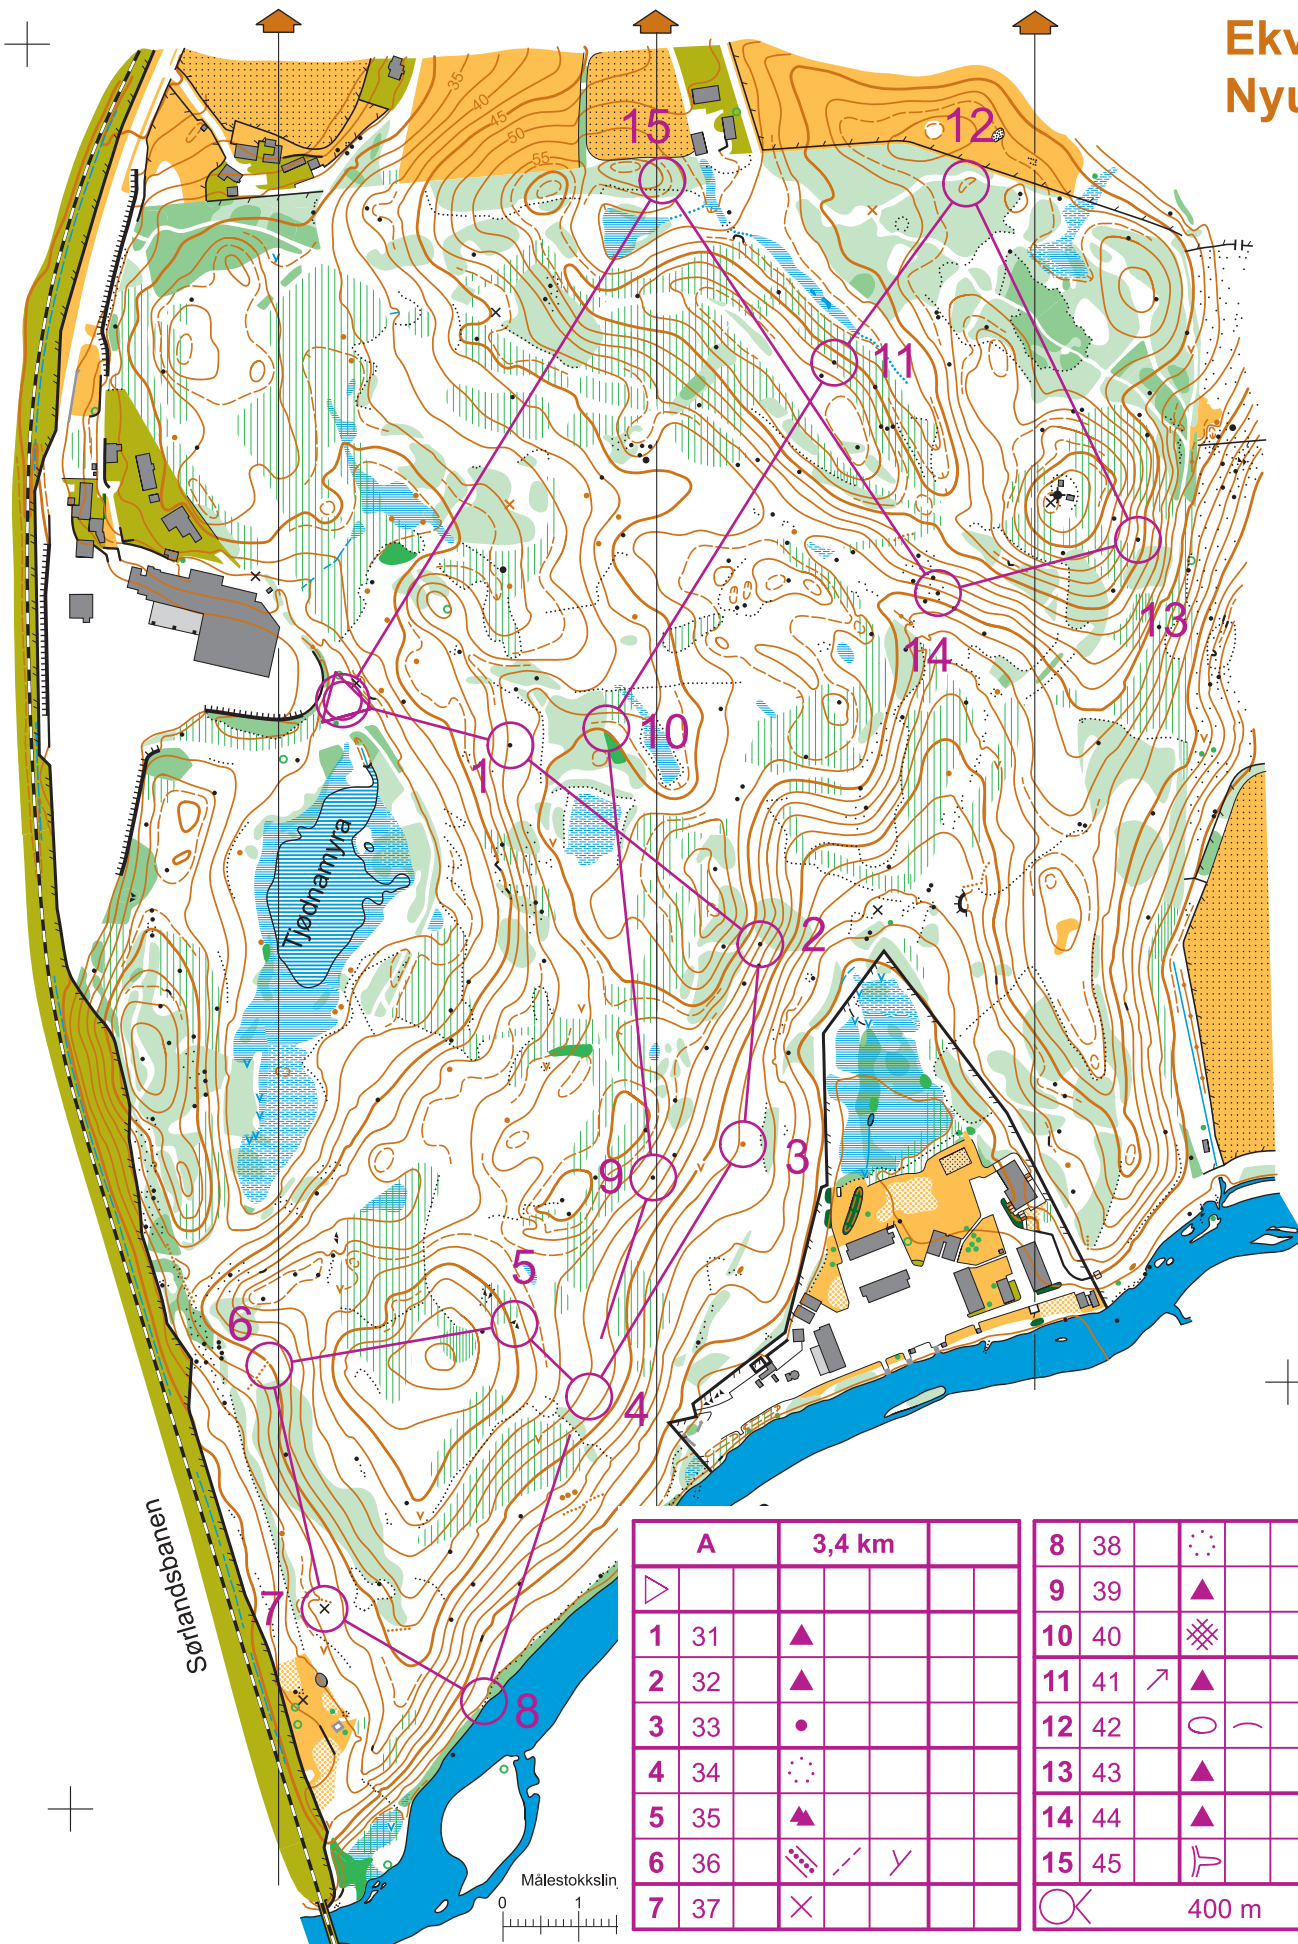

# Vagleskogen

# Gandd

Målestokk:  
Ekvidistanse  
Nytgivelse:

- TEGNI
- Apent, (orange)
  - Apent, (orange with dots)
  - Apent (light green)
  - Apent (white)
  - Apent l (white)
  - Skog, (light green)
  - Skog, (medium green)
  - Lav ve (green with vertical lines)
  - Lav ve (green with horizontal lines)
  - Vegeta (dark green)
  - Vegeta (medium green)
  - Hekk, (green with diagonal lines)
  - Dyrket (orange with dots)
  - Tydlig (solid line)
  - Tydlig (dotted line)
  - Stort tr (green circle)
  - Privat (yellow)
  - Områd (orange with dots)
  - Områd (orange with dots)
  - Vann/e (blue)
  - Vann/e (light blue)
  - Vannh (blue with 'v', 'o', 'x')
  - Myr - u (blue with 'v', 'o', 'x')
  - Myr - p (blue with 'v', 'o', 'x')
  - Smal r (blue with 'v', 'o', 'x')
  - Bekk/g (blue with 'v', 'o', 'x')
  - Høyde (orange line)
  - Høyde (orange line)
  - Hjelpe (orange line)
  - Grop - (orange line)
  - Kolle, l (orange line)
  - Høyde (orange line)
  - Tørr gr (orange line)
  - Sandta (orange line)
  - Jordvo (orange line)
  - Bruddf (orange line)
  - Maurt (orange line)
  - Stup - (orange line)
  - Skrent (orange line)
  - Steing (orange line)
  - Stein - (orange line)
  - Kjørev (orange line)
  - Skogsv (orange line)
  - Stor st (orange line)
  - Liten s (orange line)
  - Uthog (orange line)
  - Bru (orange line)
  - Jernba (orange line)
  - Gjerde (orange line)
  - Gjerde (orange line)
  - Steing (orange line)
  - Kraftlin (orange line)
  - Bygnin (orange line)
  - Overby (orange line)
  - Mast (orange line)
  - Menne (orange line)

A		3,4 km		8 38		9 39		10 40		11 41		12 42		13 43		14 44		15 45	
▶						⊙													
1	31	▲				⊙			⊙										
2	32	▲																	
3	33	•																	
4	34	⊙																	
5	35	▲																	
6	36	⊙																	
7	37	×																	

Målestokkslin 0 1

400 m